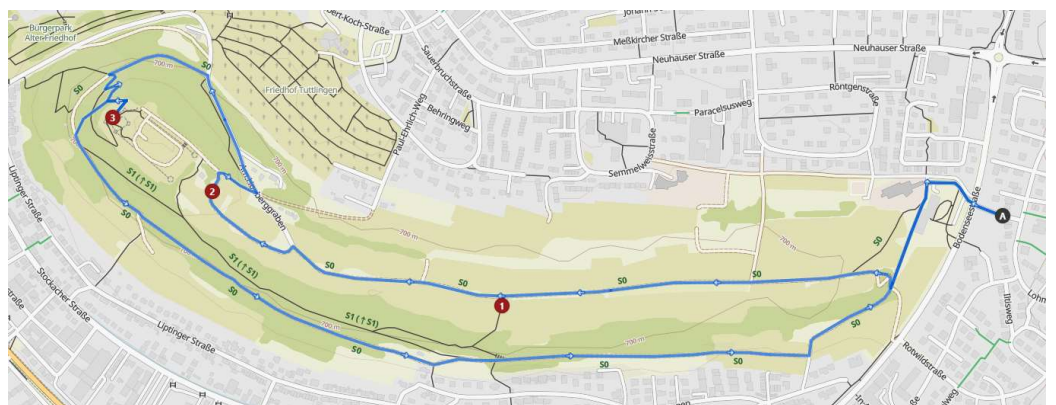

GEHÖRLOSEN VEREIN
DONAUTAL-HEUBERG
TUTTLINGEN 1918 E.V.

www.gv-tuttlingen.de

Mitglied im Landesverband der Gehörlosen Baden-Württemberg e.V.

Winterwanderung

Wanderung um den Honberg

27. Januar 2024

Wir treffen uns um 14:00 Uhr beim Parkplatz zur
Grundschule Holderstöckle in der Nähe vom
Altenheim St. Anna und um 14:15 Uhr laufen wir los.

(Im Holderstöckle 3, 78532 Tuttlingen)

Danach gehen wir um 17:00 Uhr zum Abendessen
in die Gaststätte Sommerau. Bitte bei der
Anmeldung sagen, was man essen möchte:

- Kässpätzle
- Gemüseschnitzel
- gemischter Braten
- Kinderschnitzel
- Portion Pommes